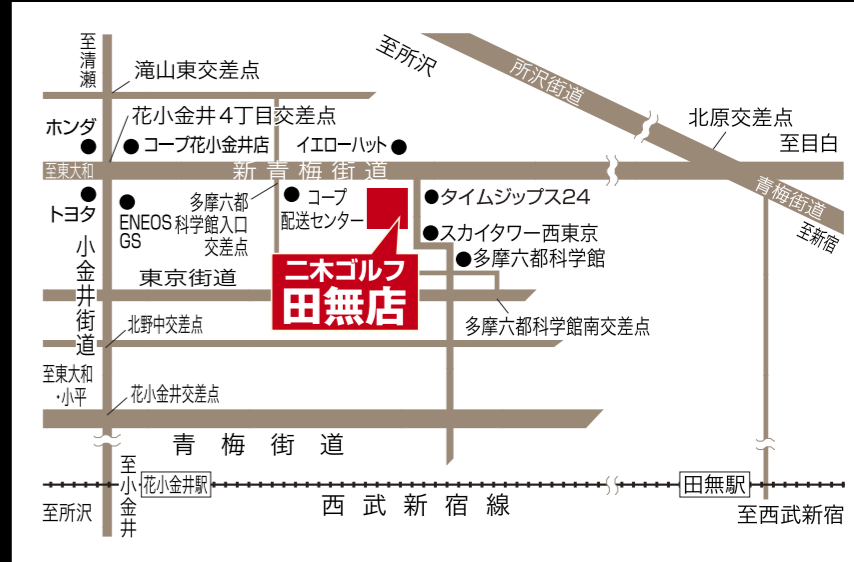

NIKIGOLF

田無店 東京都東久留米市南町2-8 (スカイタワー西東京隣)

駐車場完備

☎042(451)8181 店舗営業時間 10:30~19:30

2022年4月より営業時間が変わりました。

【新型コロナウイルス感染拡大防止の取り組みについて】

3密を避けるため、混雑状況により入場制限(整理券の配布等)をさせて頂く場合もございます。また、ご来店時にはマスクの着用・ソーシャルディスタンスの確保・店舗入り口での手指の消毒等、ご理解・ご協力の程お願い申し上げます。