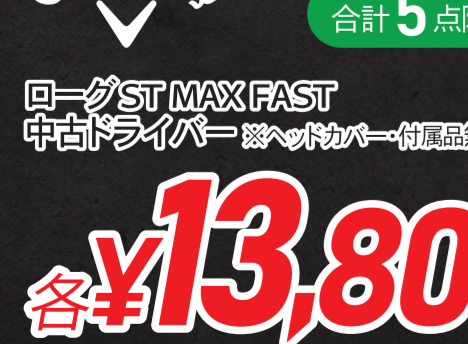

合計 5点限り キャディバッグ 各種 T105 各¥7,990(税込)

FJ 合計 10点限り

PRO SL スポーツ Boa 25.0~27.5cm 各¥5,990(税込)

Callaway 15点限り

クロムソルトX トリプルトラック 12個入り ¥2,990(税込)

FJ 合計 100点限り

ウエブシューズグローブ FGWPIB(22~28cm) 各¥490(税込)

Callaway Ladies合計 3点限り

スポーツ トートバッグ 各種 各¥5,990(税込)

Callaway

合計 5点限り ROUGE 同グレードMAX FAST 中古ドライバー ※ヘッドカバー付商品無し 各¥13,800(税込)

TaylorMade

合計 5点限り STEALTH2 HD 中古ドライバー ※ヘッドカバー付商品無し 各¥16,800(税込)

MAJESTY

合計 5点限り コンクエスト 中古ドライバー ※ヘッドカバー付商品無し 各¥9,800(税込)